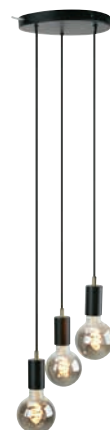

KOŠ RUBEN
Š26 x D37 x V22 cm

Potah na žehliacu dosku 5,50

27⁵⁰

DENNE **NÍZKA CENA**

ŽEHLIACA DOSKA BERT
Š30 x D110 x V73-89 cm

Zľava
22%
35⁰⁰

LUSTER MAGNAR
Oceľ, bez žiaroviek.
Ø22 x V220 cm 44,99

60x180 cm **22,99 15,-**
 80x180 cm **29,99 19,-**
 100x180 cm **36,99 25,-**
 120x180 cm **44,99 30,-**