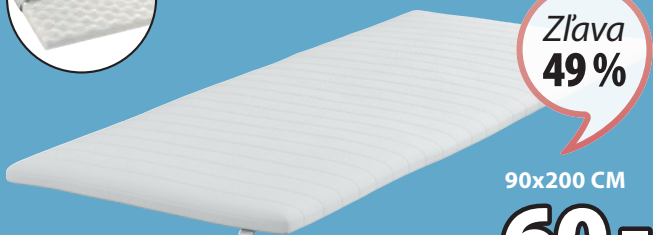

90x200 CM

14.-DENNE **NÍZKA CENA****CHRÁNIČ MATRACA BASIC T40**

S pevným prešivaním, ktorý je možné prať. S gumičkami v rohoch. 90x200 cm

80x200 cm 50,-
120x200 cm 80,-
140x200 cm* 85,-**HODNOTENIA ZÁKAZNÍKOV*******4,4/5**

DREAMZONE®

DENNE **NÍZKA CENA****PENOVÝ MATRAC PLUS F30**

11 cm vysoký kvalitný matrac s jadrom z polyuretánovej peny. 90x200 cm

80x200 cm 109,- 55,-
85x195 cm 119,- 60,-
120x200 cm 179,- 90,-
140x200 cm 199,- 100,-
160x200 cm* 219,- 110,-
180x200 cm* 239,- 120,-