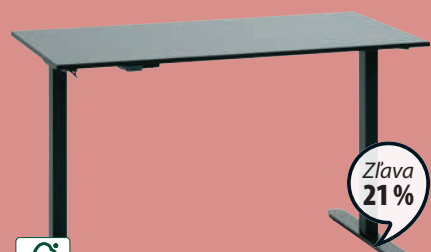

Zľava
38%

85,-

OTOČNÁ STOLIČKA ASPERUP
Potáh a sieťovina. Oceľová základňa.
Š59 x V95-107 x H61 cm **139,-**

Zľava
28%

100,-

KANCELÁRSKE KRESLO SKODSBORG
Potáh. Oceľová základňa. S nastaviteľnou
výškou a plynulým naklápacím mechanizmom.
Š66 x V113-123 x H68 cm **139,-**

Zľava
40%

52⁵⁰

PÍSAČÍ STÔL TRAPPEDAL
Dekoračná dyha a oceľ. Š48 x D95 x V76 cm **89,99**

Zľava
28%

100,-

PÍSAČÍ STÔL BILLUND
Dekoračná dyha. Plne vysúvateľná
zásuvka. Š53 x D120 x V75 cm **139,-**

Zľava
21%

235,-

STÔL SVANEKE
Stôl s elektricky nastaviteľnou
výškou z dekoratívnej dyhy a ocele.
Š60 x D120 x V70-119 cm* **299,-**

*Tovar na objednávku - možnosť neskoršieho dodania vyhradená.

ZĽAVA 20-50 % NA VYBRANÉ ZÁHRADNÉ STOLIČKY A KRESLÁ