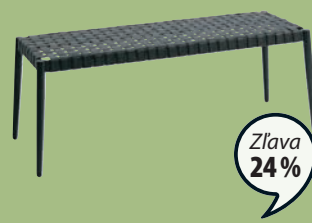

Zľava
24%

75,-

ZÁHRADNÁ LAVICA EDDERUP
Hliník, oceľ a umelý ratan.
Š110 x V42 x H40 cm **99,-**

Záhradné kreslo **219,- 165,-**
(iba online)