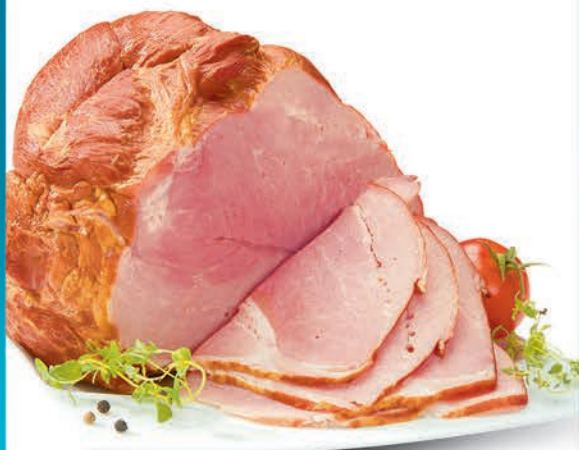

## START TYGODNIA

**HIT**

**19<sup>99</sup>**

1 kg

**Ogonówka z szynki**  
MADEJ WRÓBEL

**-36%**

~~4,71\*~~  
**2<sup>99</sup>**  
1 szt.

**Chleb z maślanką NOWEL**  
500 g, 5,98 zł / 1 kg  
*\*Cena sprzed pierwszego zastosowania obniżki*