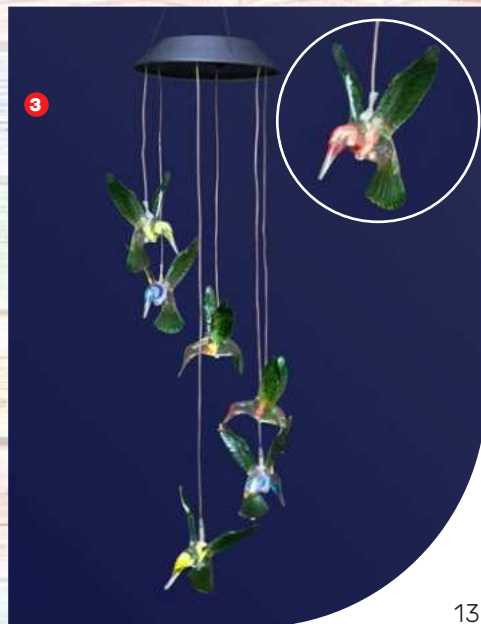

8,99

Dysk solarny
wym. 11,5 x 11,5 x 12 cm
kolory: srebrny, czarny
barwa światła: biała zimna
materiał: plastik, stal nierdzewna

1. Lampion-śliczek solarny - 10,99 zł/szt.

wym. 9 x 9 x 10 cm, kolor: mix (czerwony, żółty, niebieski, zielony), barwa światła: biała ciepła, materiał: szkło, plastik

2. Girlanda solarna Sople - 34,99 zł

wym. 2 m, kolor: przezroczysty, barwa światła: ciepła biała, materiał: plastik

3. Lampka wisząca Kolibry - 29,99 zł

wym. 12,5 x 12,5 x 70 cm, kolor: przezroczysty/zielony/róż, barwa światła: zmienna kolorowa, materiał: plastik