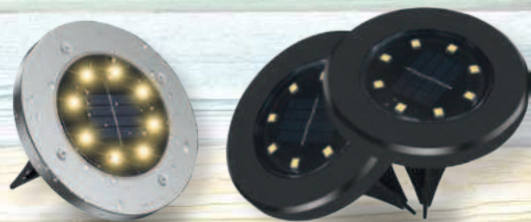

8,99

Dysk solarny
wym. 11,5 x 11,5 x 12 cm
kolory: srebrny, czarny
barwa światła: biała zimna
materiał: plastik, stal nierdzewna