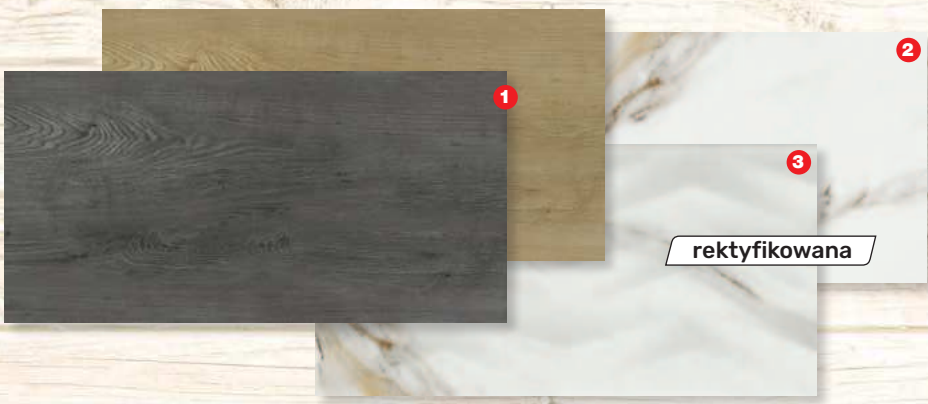

rektyfikowana

1. **Gres szkliony Scandinavia - 39,99/m²**
   wym. 30 x 60 x 0,7 cm, kolory: ciemnoszary, beżowy, kl. ścieralności: IV, op. 1,62 m², cena za op. = 64,78 zł
2. **Płytką ścienną Calacatta Oro - 59,99/m²**
   wym. 30 x 60 cm, kolor: mix kolorów, wykończenie: połysk, op. 1,80 m², cena za op. = 107,98 zł
3. **Płytką ścienną Calacatta Oro Axis - 66,99/m²**
   wym. 30 x 60 cm, kolor: mix kolorów, wykończenie: połysk, strukturalna, op. 1,80 m², cena za op. = 120,58 zł