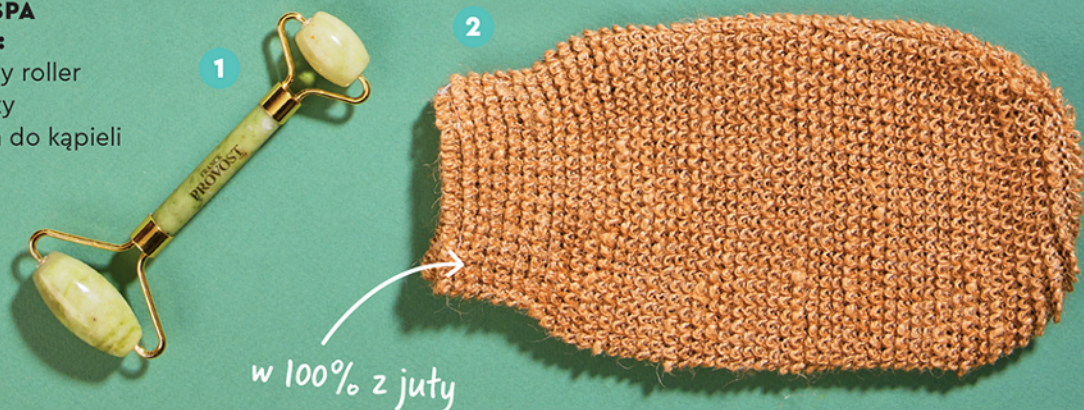

dostępne również
wzory i kolory:

wypełnienie
z pianki

899
/szt., zest.
lub para

SUPERHIT

Aksesoria pielęgnacyjne lub do włosów

Aksesoria do włosów

Do wyboru:

- 1 szczotka
 - 2 spinka ze sztucznymi diamentami
 - 3 zestaw 2 spinek perłowych
 - 4 zestaw 3 spinek o różnych kształtach
 - 5 zestaw 4 owijek (czarne lub w odcieniach brązu)
- opaska elastyczna
 - spinka złota duża zdobiona cyrkoniami

Aksesoria do manicure i pedicure

Do wyboru:

- 1 radełko i wycinacz do skórek
- 2 nożyczki do paznokci
- 3 zestaw 2 pęset
- 4 zestaw 2 obcinaczy do paznokci

Aksesoria SPA

Do wyboru:

- 1 jadeitowy roller do twarzy
- 2 rękawica do kąpieli