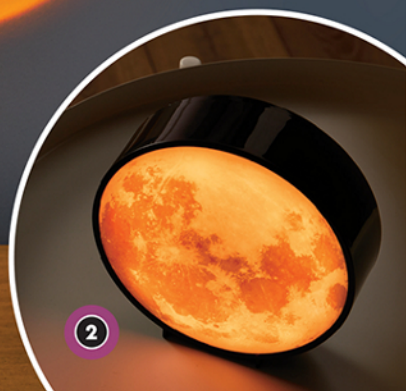

OD PONIEDZIAŁKU 15.04
DO NIEDZIELI 28.04

PRZYTULNY

19⁹⁹ /opak.

SUPERHIT

Lampka z efektem
światlnym*

Do wyboru:

1 Lampka projekcyjna imitująca zachód słońca

- regulowana wys.:
  26,5–35,6 cm
- obrotowa głowica
  o wym. 26,5 × 11,5 cm
- w zestawie przewód USB

www.tuv.com
ID: 000085038

1

SMUKEE^o

2 Lampka dekoracyjna imitująca Księżyc

- śr.: 15 cm
- 8 zmieniających się
  automatycznie barw światła
- do postawienia
  lub zamontowania na ścianie
- w zestawie 3 baterie AA

2

9⁹⁹ /szt.

SUPERHIT

Poszewka
dekoracyjna*

- wym.: 40 × 40 cm

www.oeko-tex.com

dostępne również
wzory i kolory: