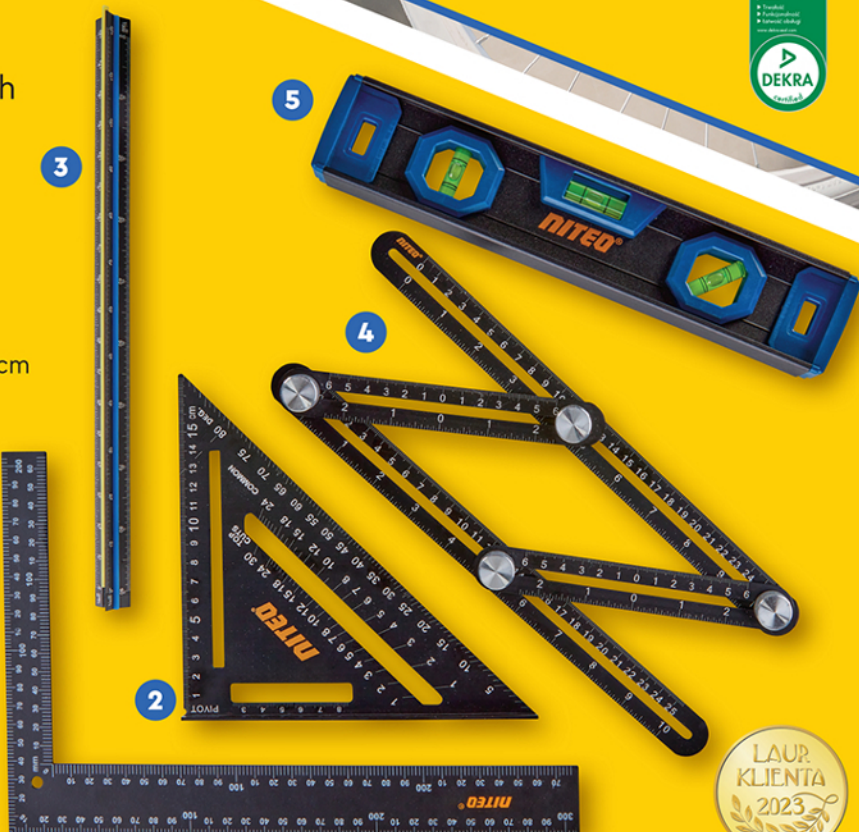

Do wyboru:

1 Kątownik

- wym.: 302 x 202 mm
- z podziałką metryczną i calową

2 Kątownik ciesielski

- dł. przyprostokątnej: 18 cm
- z podziałką metryczną i kątową

3 Linijka sześciokątna

- dł.: 30 cm

4 Linijka wielokątna

- 4 regulowane linijki
- z podziałką metryczną i calową

5 Poziomica

- dł.: 30 cm
- wbudowane libelle wyznaczające pion, poziom i kąt 45°

49⁹⁹

/zest.

SUPERHIT

Wypalarka lub przybory miernicze

Do wyboru: