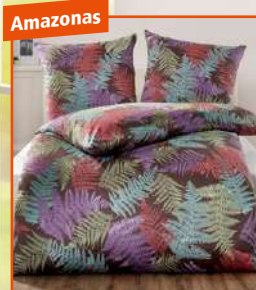

SANFOR
Einlaufgeschützt durch SANFOR-Standard

SOFT TOUCH
• Feinfilziges Gewebe
• weicher Griff
• edle Oberfläche