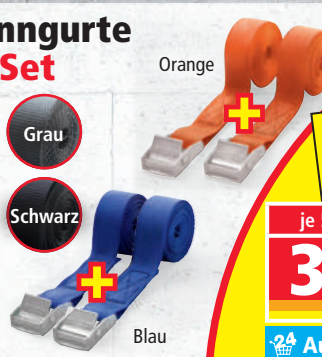

DIAMOND CAR Spanngurte 2er-Set

Länge je ca. 2,5 m x 25 mm

je Ausführung

3,99*

Auch online

multiTEC Puderfreie Nitril-Handschuhe 50er

- Lebensmittelrecht • Elastisch • Puderfrei
- Latexfrei • Größen S – XL

50er-Pack

je 50er-Pack **3,49**

Auch online

In 4 Farben

LE GLOW by MÜLLER LICHT LED-Feuchtraumleuchte

- Inkl. austauschbarer LED-Röhre und Montagematerial
- Für den Innen- und Außenbereich • Lichtfarbe Neutralweiß
- LED-Leuchtdauer ca. 15.000 h
- ca. 127 x 6,2 x 5,8 cm

UVP 19,99

14,99*

25% billiger

Auch online

- ✓ IP65 – sprüh- und strahlwassergeschützt
- ✓ Kraftvolle 2.250 Lumen/18 Watt/G13
- ✓ Mit hochwertigen Edelstahlverschlüssen
- ✓ Innenliegender Reflektor für ideale Lichtausbeute und -verteilung

2.250 LUMEN

MAXIMUS LED-Highbay-Industriebeleuchtung

- 12.000 Lumen • ca. 27 x 4,5 cm • Kraftvolle 100 Watt
- Inkl. Fernbedienung • Lichtfarbe zwischen Warmweiß, Tageslichtweiß und Kaltweiß wählbar • IP65 sprüh- und strahlwassergeschützt
- Inkl. 50 cm Stromkabel mit Schutzkontaktstecker

UVP 59,99

39,99*

33% billiger

Auch online