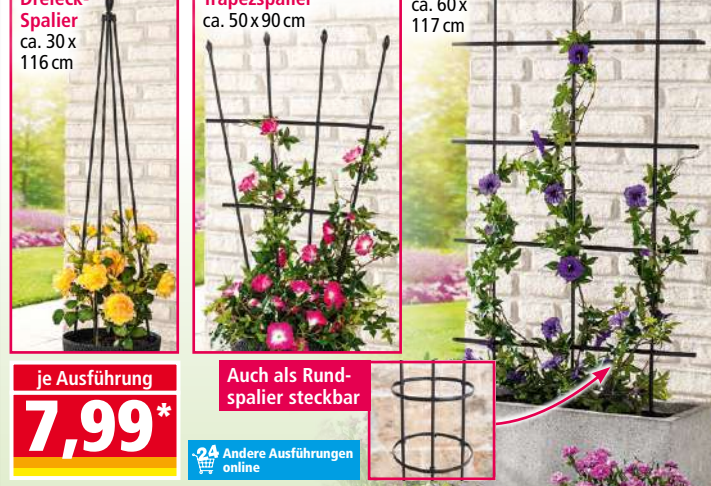

Ø ca. 28x15 cm/ca. 9 Liter

ca. 9 Liter **5,99***

Ø ca. 36x19 cm/
ca. 19 Liter

ca. 19 Liter **7,99***

NEU

Power Garden XL-Bambusstäbe

- in verschiedenen Größen
• Ideale Rankhilfen für Rank-, Nutz- und Zierpflanzen • Naturbelassen • Extra stabil

je Set **8,99***

- In folgenden Ausführungen erhältlich:
3er-Set: je ca. 180 cm lang je Ø ca. 24–26 mm
5er-Set: je ca. 180 cm lang je Ø ca. 20–22 mm
6er-Set: je ca. 180 cm lang je Ø ca. 18–20 mm
12er-Set: je ca. 85 cm lang je Ø ca. 12–14 mm

GIARDESSA Keramik-Blumenfee 2er-Set

- Für den Innen- und Außenbereich
• Handbemalt

je 2er-Set **3,99***

NEU

GIARDESSA XL-Windrad

- Ø ca. 30 cm
• Mit hochwertigem Holzstiel

je Ausführung **4,99***

NEU

Power Garden Pflanzen-Spalier

- Aus kunststoffummanteltem Stahl
• Werkzeuglose Montage

je Ausführung **7,99***

Auch als Rundspalier steckbar

Rankspalier 2 in 1 ca. 60 x 117 cm

bella casa XL-Matratzenkissen