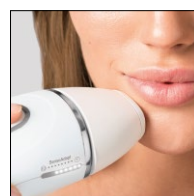

-37%
~~UVP 31.99~~
19.99

-33%
~~29.99~~
19.99

Kostenlose
Retoure

Rückgabefrist
von 30 Tagen

Großes
Dauersortiment

BRAUN

Epilierer

Typ „Silk-épil 9 Flex“. Ergonomischer, rutschfester Handgriff. SensoSmart-Technologie. Je Set.
Art.-Nr. 100358184