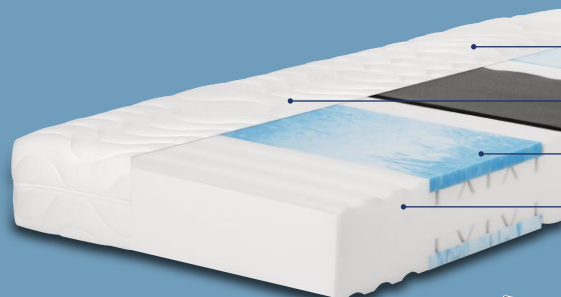

Kundenbewertung^V
★★★★★ 4.5/5
293 Bewertungen Stand - 8.1.2024

- Höhe: ca. 21 cm
- Bezug abnehm- und waschbar (bei 60 °C)
- Extra-Pad für noch bessere Rückenunterstützung
- Punktgenaue Entlastung/Komfort

H3, B 90 x L 200 cm

-48%

~~UVP 349,-~~

179.-

7-Zonen-Komfort-schaum-Matratze
Modell „Medibett Top“. Weitere Größen und Härtegrade erhältlich. Je Stück.
Art.-Nr. 100270824

10 Monate^B à 18.50
Gesamtbetrag Finanzierung 184.95