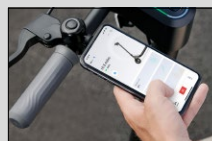

-30%

~~UVP 499,-~~
349,-

zzgl. Lieferzuschlag 24,95

10 Monate⁸ à 37,99
Gesamtbeitrag Finanzierung 379,90

36
OBM - 04/2024 - DE

Alle Artikel online auf **lidl.de** inkl. MwSt. und zzgl. Versandkosten bestellbar.
*Weitere Informationen zur Finanzierung auf der letzten Seite. *Weitere Informationen zu Kundenbewertungen auf Seite 3.