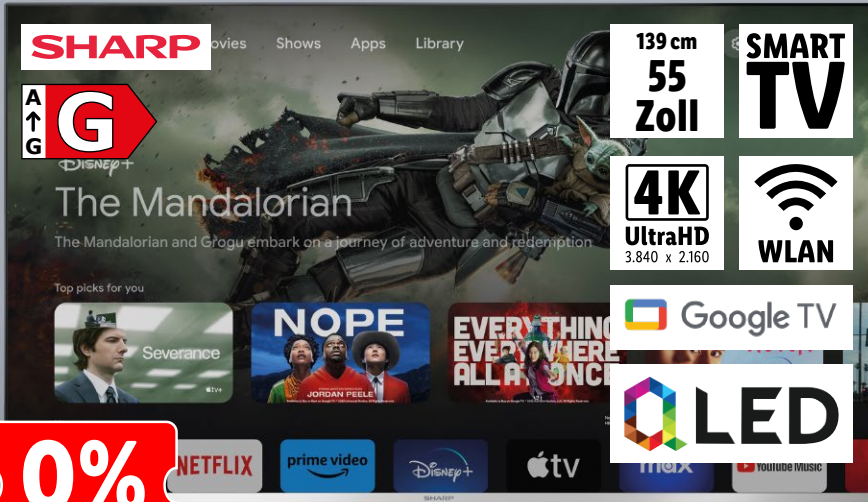

OBM · 04/2024 · DE

23

4K-UHD-QLED-Google-TV

Typ „55GP6260E“:
Digital Tuner, Dolby Vision, Google Assistant, Chromecast integriert, Anschlüsse: 4x HDMI (2.1), 2x USB u.v.m.
Je Stück.
Art.-Nr. 100374506

-52%