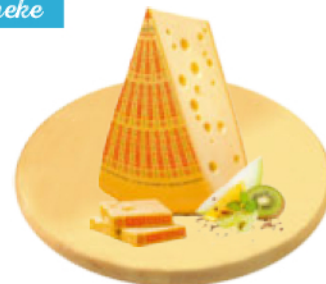

Roucoulons
noix
55% Fett in Tr.
125-g-Stück
23,92/1 kg

Aktion

2,99

Theke