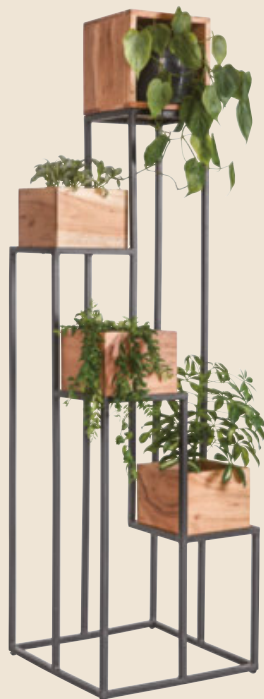

Promyšleno
do detailu

ambia.^{HOME}

vě, bederních
a dekoračních
polštářů
∨

32.659,-*

27.699,-

POHOVKA

Pohovka, látkový potah ve žluté barvě,
Š/V/H: cca 210/70/100 cm, **27.699,-** (18771054/01)

ambia.^{HOME}

LANDSCAPE
THE COUNTRYSIDE OF LIFE