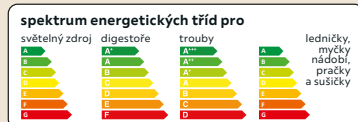

Zaregistrujte se hned!

Naskenujte si QR kód nebo navštivte

xxxlutz.cz, klikněte na

Zadejte stejnou e-mailovou adresu, kterou používáte pro hit kartu, a zvolte nové heslo

Propojte svoji hit kartu se svým online účtem!

Nakupujte pohodlně online, bez opakovaného zadávání kontaktních údajů!

xxxlutz.cz - 24/7 e-shop

XXXLutz
ONLINE

11x v ČR

navštivte nás také na: