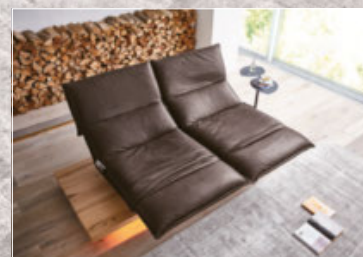

Elegance
v každém detailu

^
vč. nastavitelné opěrky
hlavy a nastavení zánoží

prava
kůže
v

XXXL výběr látek a kůží

Sedací souprava, potah z pravé kůže v hnědé barvě, prvky v masivu dřeva ořechu, velký výběr látek a kůží za individuální cenu, šířka cca 240 cm, **149.990,-** (11710072/20)

149.990,-

SEDACÍ SOUPRAVA

CHILL IANO
contemporary design

včetně

- područkového polštáře
- nastavení hloubky sedáku

XXXL výběr látek a kůží

54.990,-

SEDACÍ SOUPRAVA

Sedací souprava, látkový potah v šedé barvě, velký výběr látek a kůží za individuální cenu, rameno cca 164x291 cm, **54.990,-** za příplatek: nastavení područky a nastavitelná opěrka hlavy (01370038/15-16)

Beldomo
SPEED

vč. nastavitelné opěrky hlavy

prava kůže

XXXL výběr kůží

147992,-*

84.999,-

SEDACÍ SOUPRAVA

Sedací souprava, potah z pravé kůže v hořčičně barvě, velký výběr kůží za individuální cenu, k dostání také v zrcadlově obrácené variantě, rameno cca 190x335 cm, **84.999,-** za příplatek: taburet, dekorální, bederní, područkový, anatomický a opěrný polštář, válcový polštář, nastavení hloubky sedáku, úložný prostor, rozkládací funkce (25070028/04-05)

XXXL
ochrana
před
skvrnami

bez premium
ochrany

s premium
ochranou

Premium ochrana před skvrnami pokryje vaše nové textilie neviditelnou ochrannou vrstvou, a tím ochrání vaše potahy až do posledního vlákna.

premium
OCHRANA
PŘED
SKVRNAMI
exkluzivně
v XXXLutz

**Nábytek vám
rádi naplánujeme
ZDARMA!**

interier@xxxlutz.com
+420 242 242 200
PO - NE: 10 - 19 hod.