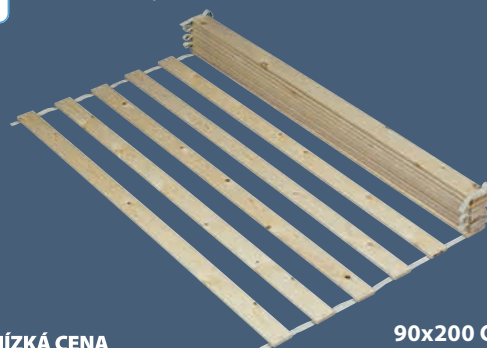

DENNĚ NÍZKÁ CENA

LAŤKOVÝ ROŠT BASIC A5

14 latí. 90x200 cm

90x200 CM

500.-