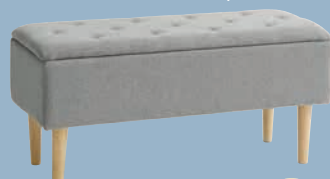

Přídavná deska 90x45 cm* 1499,- 1150,-
Stůl 90x190 cm* 9999,- 6500,-

PŘÍBORNÍK HALMSTAD* 9999,-

Sleva
39%

STŮL

5500,-

JÍDELNÍ STŮL VISLINGE A ŽIDLE JONSTRUP

Stůl: Masivní dřevo. Bez přídavných desek. Š90xD150xV75 cm* 8999,- 5500,-
Židle: Potah a ocel. 1699,- 850,-

Sleva
50%

ŽIDLE

850,-

VITRÍNA LANGELINIE*
9999,- 8000,-

BAROVÁ ŽIDLE JONSTRUP
Koženka a ocel. 1599,-

Také v dalších variantách (pouze online).

Sleva
20%

2000,-

LAVICE BADSTED

Sametový potah a masivní buk. Úložný prostor.
Š95xV45xH37 cm 2499,-

Stůl Ø105xV75 cm 4499,- 3000,-