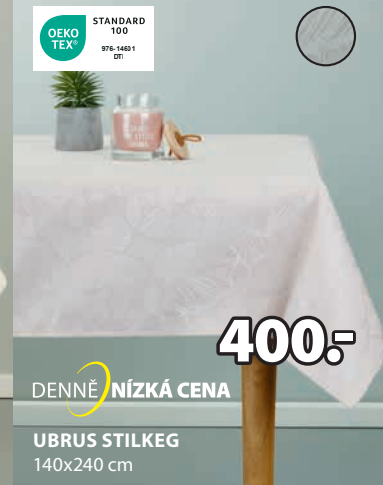

DENNĚ NÍZKÁ CENA

UBRUS BLOMME
Ø120 cm

375,-

DENNĚ NÍZKÁ CENA

UBRUS ENGFJOL
140x240 cm

400,-

DENNĚ NÍZKÁ CENA

UBRUS STILKEG
140x240 cm

50,-

DENNĚ NÍZKÁ CENA

FLEECOVÝ PLÉD SKOGVIKKE
130x160 cm

150,-

DENNĚ NÍZKÁ CENA

DEKORAČNÍ POLŠTÁŘ A PROŠIVANÝ PLÉD FRESIA
Dekorační polštář 35x50 cm **150,-**
Pléd 140x200 cm **350,-**

150,-

DENNĚ NÍZKÁ CENA