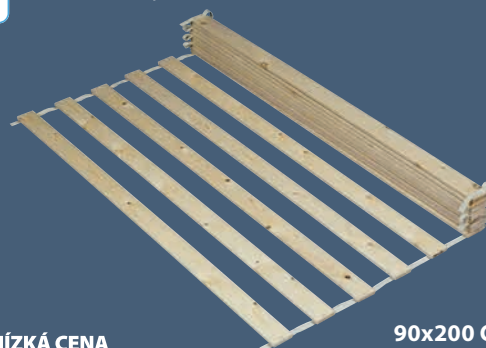

DENNĚ NÍZKÁ CENA

LAŤKOVÝ ROŠT BASIC A5

14 latí. 90x200 cm

90x200 CM

500.-