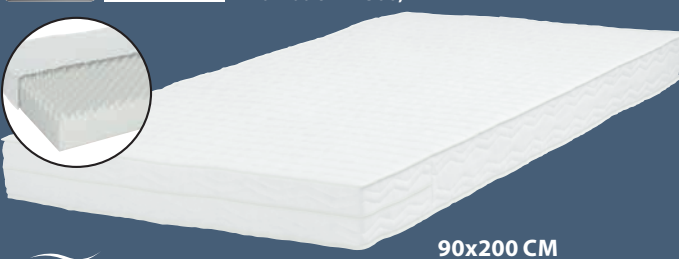

HODNOCENÍ ZÁKAZNÍKŮ***
4,3/5

DREAMZONE®

PĚNOVÁ MATRACE GOLD F40

19 cm vysoká luxusní matrace s 2 úrovněmi tvrdosti a 7 zónami komfortu, které tělu poskytují jedinečnou ergonomicky správnou oporu. Jádro z 5 cm tlaku ulevující paměťové pěny, 2 cm ventilační vrstvy kokosového vlákna a 12 cm polyuretanové pěny. Pružný prátelný potah. 90x200 cm 14999,-

Sleva
60%

90x200 CM

6000.-

DREAMZONE®

DENNĚ NÍZKÁ CENA

SKLÁDACÍ MATRACE PLUS F15

12,5 cm vysoká kvalitní praktická matrace s prátelným potahem a jádrem z polyuretanové pěny. Po složení je ji možné použít jako židli. 60x186 cm

1250.-

DREAMZONE®

DENNĚ NÍZKÁ CENA

PĚNOVÁ MATRACE PLUS F30

11 cm vysoká kvalitní matrace s jádrem z polyuretanové pěny. 90x200 cm

90x200 CM

1500.-

80x200 cm* 17999,- 9000,-
85x195 cm* 18999,- 9500,-
140x200 cm* 33999,- 17000,-
160x200 cm* 35999,- 18000,-
180x200 cm* 37999,- 19000,-