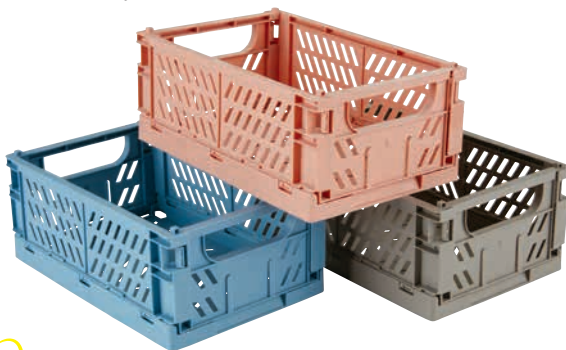

DENNĚ NÍZKÁ CENA

KOŠ MILAS
Š16xD25xV10 cm