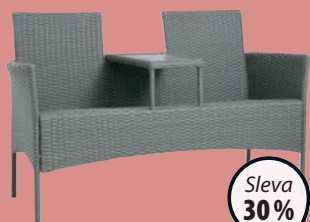

DNY ZAHRADNÍHO NÁBYTKU

SLEVA 20-50 %

NA VŠECHEN** ZAHRADNÍ NÁBYTEK

12. - 16. 4. 2024

Sleva
30%

3500.-

ZAHRADNÍ LAVICE FASTERHOLT
Ocel, umělé dřevo a umělý ratan.
Š138xD86xV61 cm **4999,-**

Polohovací křeslo **4999,- 3250,-**
Stůl Š100xD200 cm* **13999,- 8500,-**