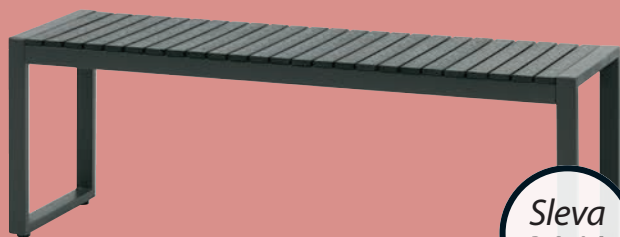

Sleva
20%

1750,-

ZAHRADNÍ LAVICE SAUNTE
Ocel a umělé dřevo.
Š120xV42xH35 cm ~~2199,-~~