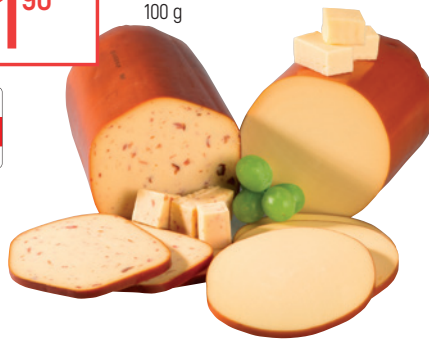

AKCE!
-21%
~~27⁹⁰~~
21⁹⁰

**Madeta Jihočeský
salámový sýr uz ený**
44% t. v. s.
přírodní, se šunkou
100 g