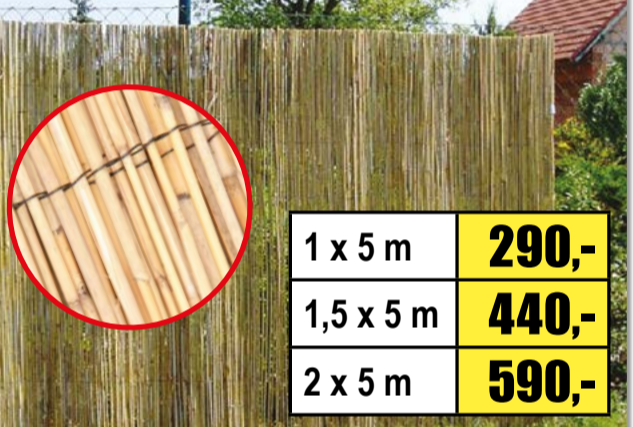

Rákosové zakrývací rohože

Vhodné na plot nebo na střechu. 1:1