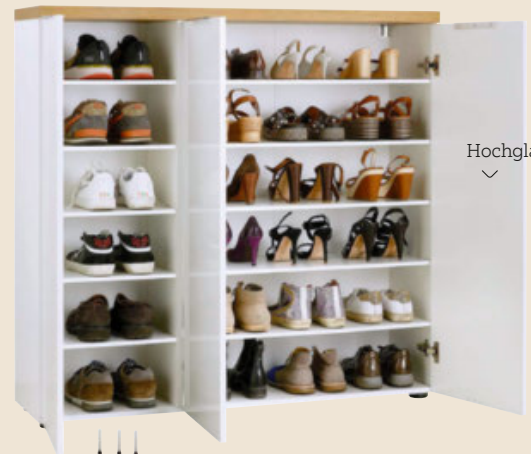

Kleinmöbel

XORA

Hochglanz

UVP: 429,-*
STATT 299,-**

^
Solange der
Vorrat reicht

169,- 43%
SPAREN

3 SCHUHSCHRANK

1: Vorzimmer 4-teilig, Front in Wildeiche massiv, Korpus in Wildeiche Bianco furniert, Metallgriffe in Schwarzgrau, best. aus: Schuhschrank, B/H/T: ca. 75/108/37cm, Wandspiegel, B/H/T: ca. 75/85/4cm, Garderobenbank, B/H/T: ca. 90/46/37cm, Garderobenpaneel, B/H/T: ca. 90/120/30cm statt 2.046,-** **1.111,-**, Garderobenschrank, B/H/T: ca. 75/208/37cm statt 1.159,-** **699,-**, Sitzkissen gegen Mehrpreis (01960887/01-05)

2: Vorzimmer 5-teilig, Front Lacklaminiert weiß supermatt, Korpus Eiche Altholz Nachbildung, Absetzungen in Hirnholz Nachbildung, best. aus: Schuhschrank, B/H/T: ca. 80/101/37cm, Wandspiegel, ca. 80x78cm, Garderobenbank inkl. Sitzkissen, B/H/T: ca. 80/48/37cm, Garderobenpaneel, B/H/T: ca. 80/117/30cm und Garderobenschrank, B/H/T: ca. 80/201/37cm statt 1.345,-** **799,-** (27370355/01-05)

3: Schuhschrank in Weiß Hochglanz, Top in Eiche Nachbildung, 3 Türen, B/H/T: ca. 120/115/34cm statt 299,-** **169,-** (10270004/01)

4: Badezimmer in Betongrün/Eiche Schwarz, Griffleisten in Schwarz matt, best. aus: Waschtischkombi inkl. Keramikwaschbecken, Breite ca. 166cm statt 2.299,-** **1.699,-**, Badezimmer mit LED-Beleuchtung, Ø ca. 90cm statt 899,-** **599,-**, Hängeschrank, Breite ca. 30cm statt 329,-** **229,-**, Handtuchhalter in Schwarz matt, schwenkbar statt 65,-** **45,-**, Clou Abdeckung in Schwarz matt statt 59,-** **39,90** Armatur gegen Mehrpreis (14930298/04,10,24;0114/06,25)

*Vom Hersteller unverbindlich empfohlener Preis.

**Stattpreis bezieht sich auf unseren bisherigen Verkaufspreis. Alle Preise sind Abholpreise in Euro.