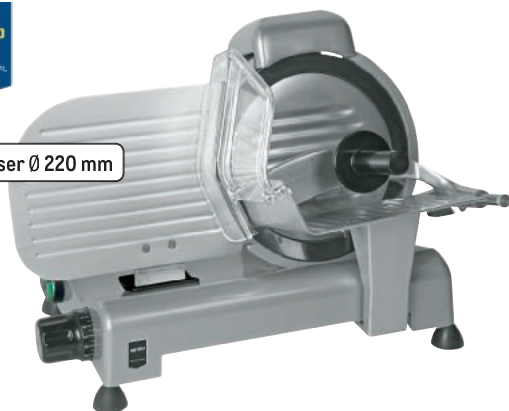

Stk

399⁰⁰
(478,80)

In Metro Lieferdepots auf Bestellung erhältlich.

Stabmixer GSM1015D

- Edelstahlstab und -messer
- Stablänge: 290 mm
- Geschwindigkeit: 1.500 - 9.000 U/Min.
- geeignet für bis zu 15 Liter
- 250 W/230 V
- Art.-Nr. 10533

Stk

statt ~~245,00~~
199⁰⁰
(238,80)

Messer Ø 220 mm

Aufschnittmaschine GFS 2022

- Keilriemenantrieb
- Gehäuse Aluminium eloxiert
- leistungsstarker Motor für Dauerbetrieb
- hochwertiges Qualitätsmesser
- aufgesetzter Schleifapparat
- Schnittstärke 0-15 mm
- 120 W/230 V
- Art.-Nr. 37722