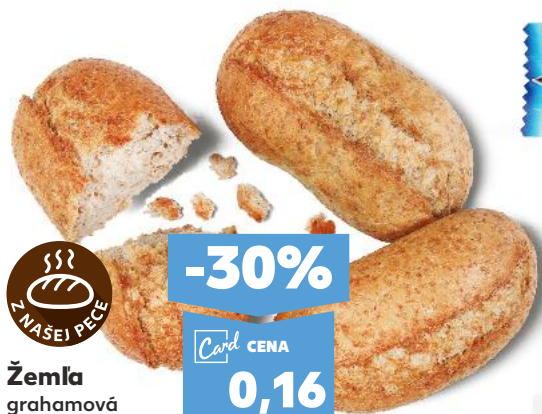

BEŽNÁ CENA
3,39

Žemľa
grahamová
70 g
(=1 kg KC: 2,29 /
BC: 3,29) *

-30%

Card CENA
0,16
BEŽNÁ CENA
0,23

-30%

ORION KOKO
Kokosová tyčinka
v mliečnej čokoláde
35 g
v ponuke aj Milena

Card CENA
0,41
BEŽNÁ CENA
0,59