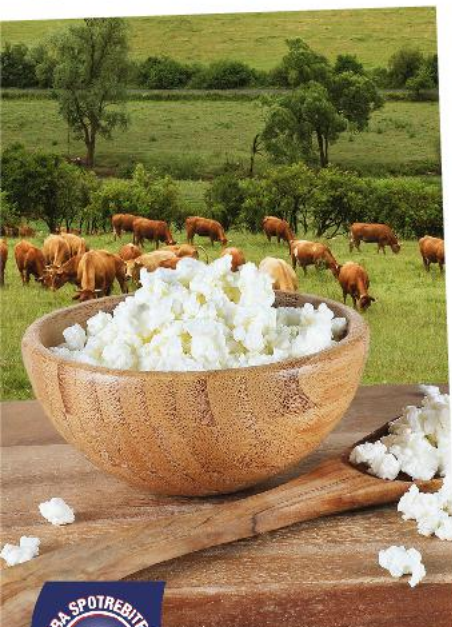

SYROVÉ NITE
Polomäkky
nezrejúci
parený syr
údený alebo neúdený
tuk v sušine 35 %
100 g
(=1 kg 10,90)

-21%
~~4,39~~
1,09