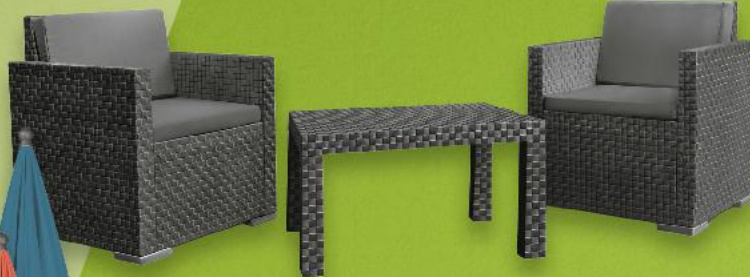

Záhradná súprava
materiál: plast, polypropylén
obsahuje: 1x stôl, rozmery: 80 x 58 x 44 cm,
2x stoličku, rozmery: 63 x 62 x 77 cm
vrátane sedákov
1 balenie

129,-