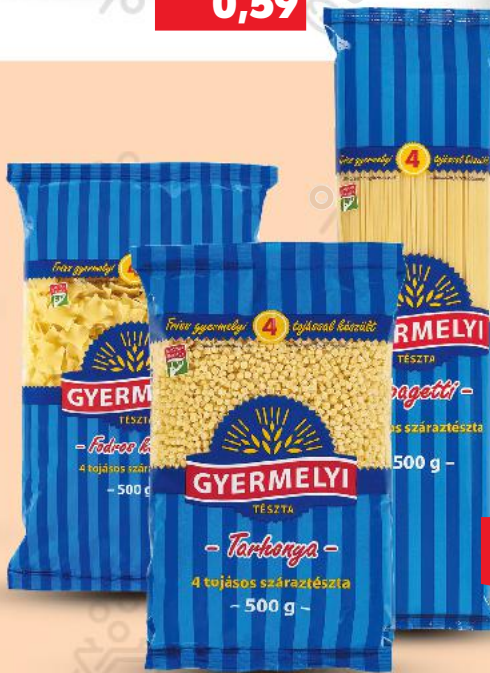

GYERMELYI
4-vaječné
cestoviny
rôzne druhy
500 g
(=1 kg 2,58)

-23%

1,69

1,29