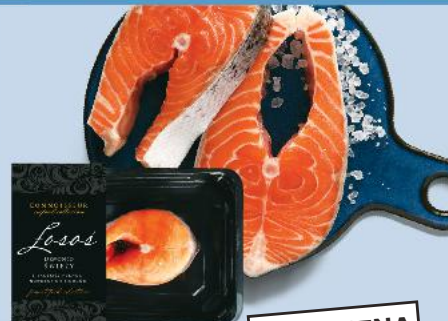

CONNOISSEUR
Łosoś świeży dzwonko 100 g

SUPERCENA
tylko **6,49**