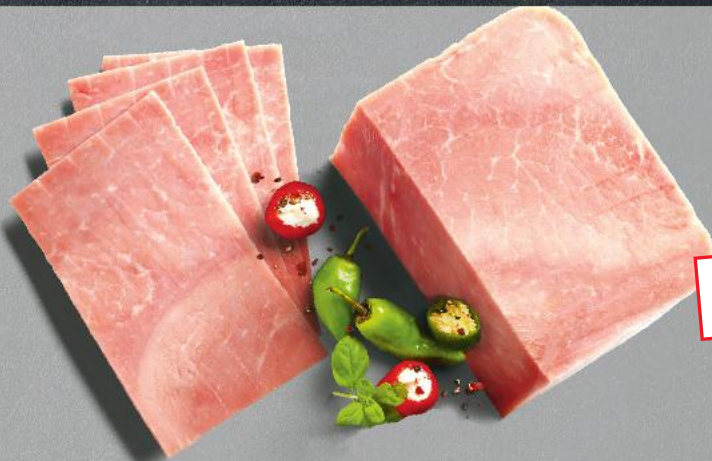

WYBRANE PRODUKTY W PROMOCJI

NAWET DO

-36%

OSZCZĘDNOŚCI

KRAKUS
Szynka
konserwowa
eksportowa
100 g

-31%
cena
sprzed
pierwszej obniżki
4,39
2,99