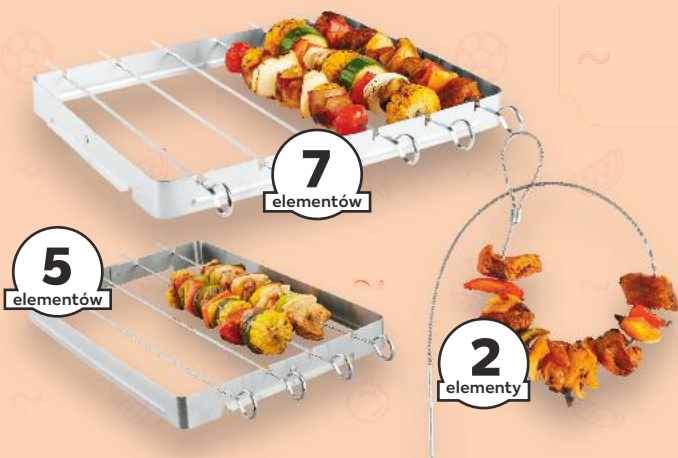

149,90

- ✓ wym. 48 x 87,5 x 60 cm

Grill kulisty chromowany ruszt do grillowania o śr. 44 cm, Grill Allround z regulowanym strumieniem powietrza, praktyczna półka

tylko

119,90

COUNTRY
Side.

Let's
BBQ

- ✓ wym. 30,5 x 30,5 x 1 cm

Piec do pizzy na grill
do grillów gazowych
i węglowych,
z wbudowanym
termostatem,
odporny na
temperaturę do 800°C

tylko

99,99

COUNTRY Side

Let's BBQ

Szpikulce do grillowania
różne rodzajetylko
9,99*

COUNTRY Side