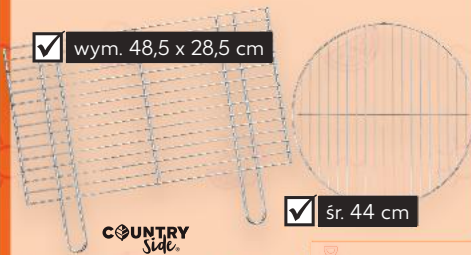

✓ wym. 23 x 18 x 6,2 cm

COUNTRY Side

Let's BBQ

Pojemniki do grillowania ze stali szlachetnej, perforowana powierzchnia, idealne także do dań z patelni
(=1 szt. 15,00)

✓ 2 sztuki

tylko
29,99

✓ wym. 48,5 x 28,5 cm