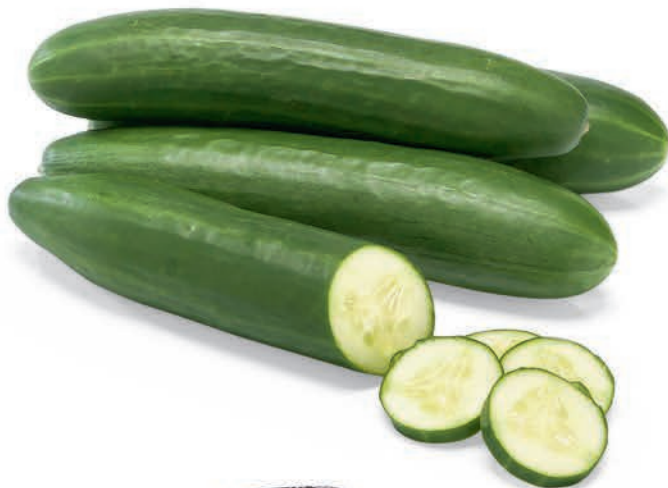

5⁹⁹
1 kg

Ogórek krótki
luz

**PRODUKT
POLSKI**

-20%

25,19*

19⁹⁹
1 kg

Szynka konserwowa
z kurczakiem
MADEJ WRÓBEL

*Cena sprzed pierwszego
zastosowania obniżki