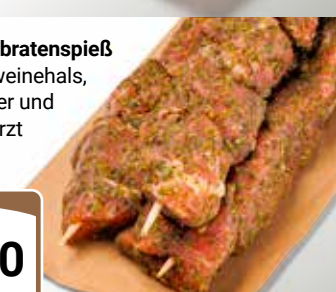

1 kg
11⁹⁰

Putenschnitzel
Geschnitten

1 kg
11⁹⁰

Stielkotelett
Geschnitten

1 kg
5⁹⁰

GLOBUS Mutzbratenspieß
Aus dem Schweinehals,
mit Salz, Pfeffer und
Majoran gewürzt

1 kg
10⁹⁰

*Mit Phosphat