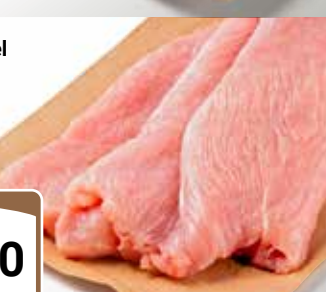

Putenschnitzel
Geschnitten

1 kg
11⁹⁰

Stielkotelett
Geschnitten

1 kg
5⁹⁰