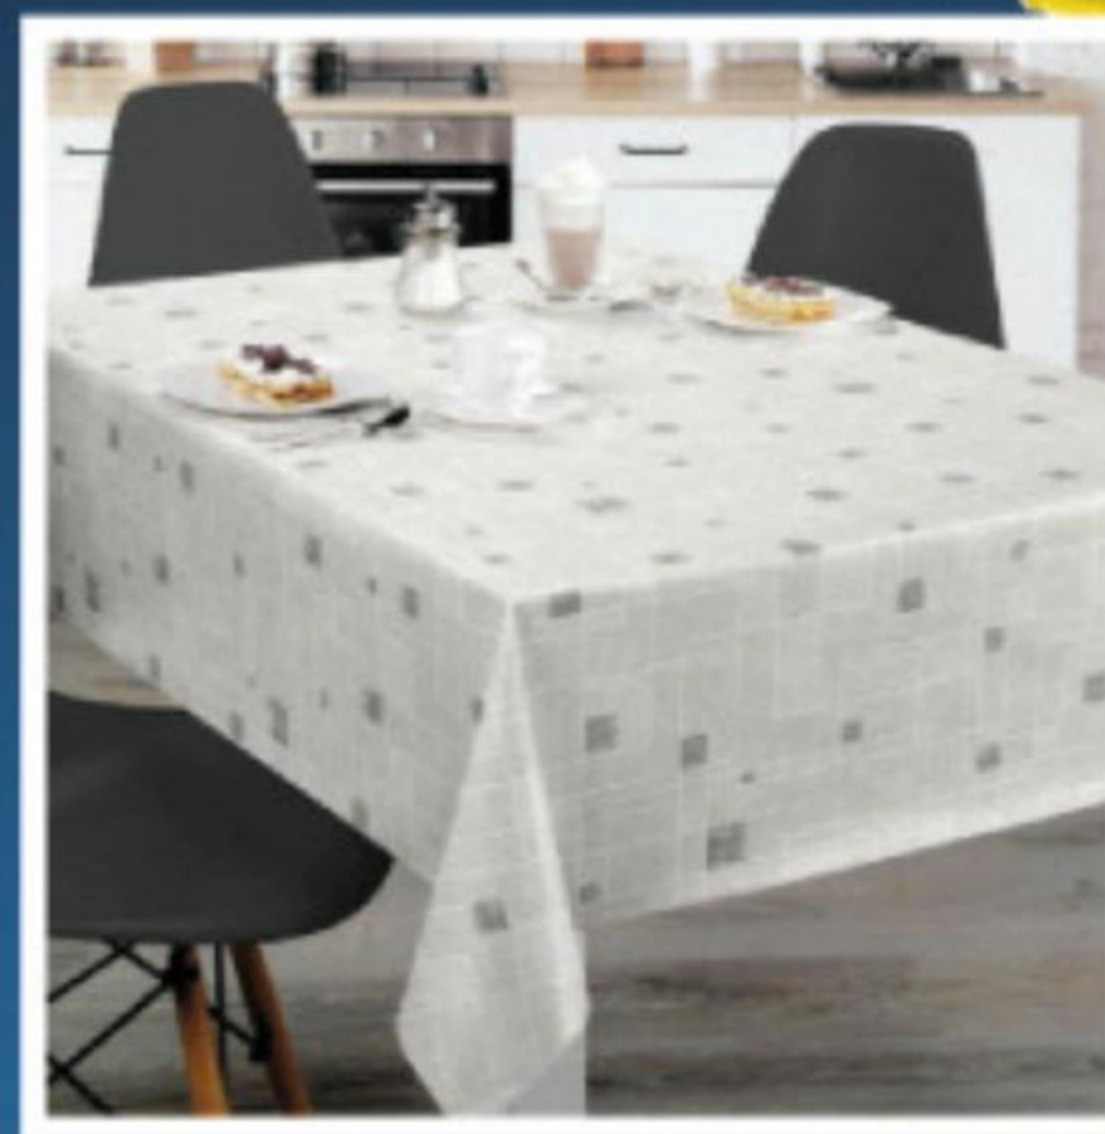

**Wachstuch
Schnittdecke**
Verschiedene Ausführungen.
Ca. 100 x 140 cm **3,49 €**
Ca. 130 x 160 cm **4,49 €**
je Stück

ab **3.49**
Aktionspreis

Kühlschrank-Getränkspender
Aus Glas.
Fassungsvermögen: ca. 3,8 Liter.
Maße: ca. 10,8 x 11,5 x 32,5 cm.
Stück

7.99
Aktionspreis