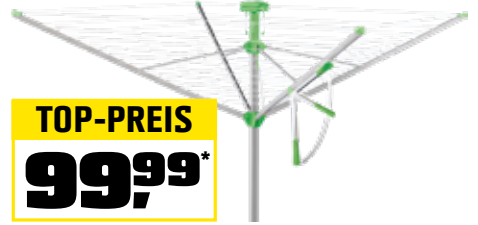

TOP-PREIS
99,99*

WÄSCHESPINNE JUWEL „NOVAPLUS 400 DELUXE“

Leinenlänge: 42,5 m, Schutzhüllen-Automatik für saubere Leinen, für 4–5 Waschladungen, inkl. Eindreh-Bodenhülse, 3 Jahre Garantie. Art.-Nr. 6135537

Hohe Formstabilität und Biegefestigkeit