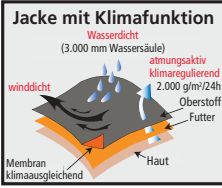

NORM AUSTRIA

Lebensmittel-Diskonter

TOPTEX PRO Softshell-Arbeitsjacke

- Sommerlich leichte Qualität
- Wind- und wasserdichter Oberstoff
- Innen mit Membran für optimalen Klimaausgleich
- Größen M (48/50) – XL (56/58) je Arbeitsjacke

19,99*