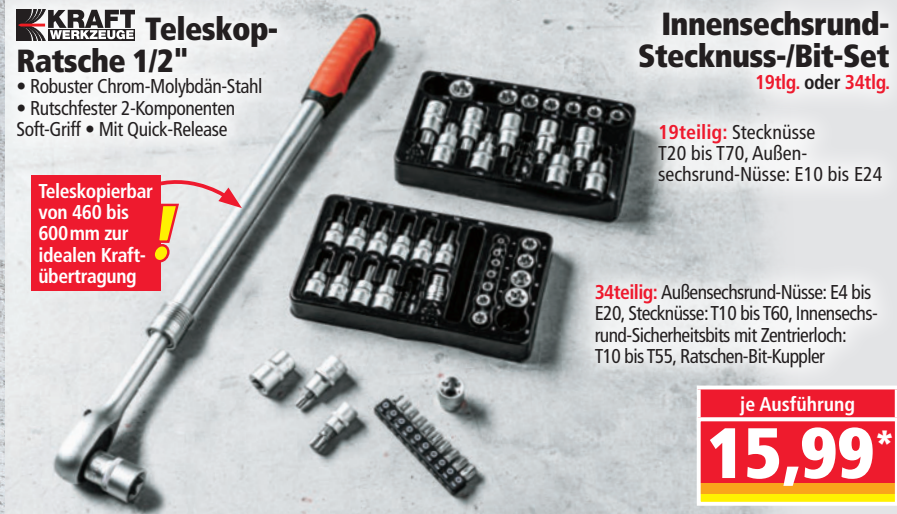

Innensechsrund-Stecknuss-/Bit-Set

je Ausführung
15,99*